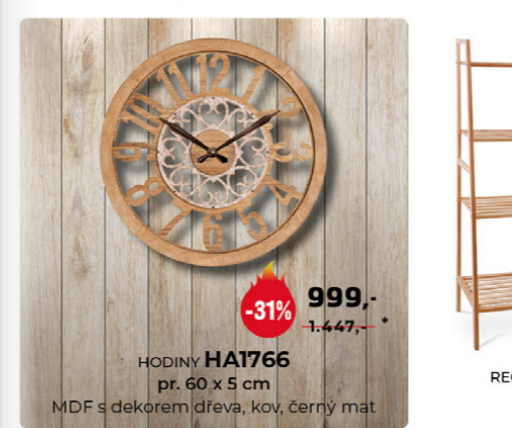

HODINY **HAI1766**
pr. 60 x 5 cm
MDF s dekorom dřeva, kov, černý mat

-31%
999,-
1.447,-*