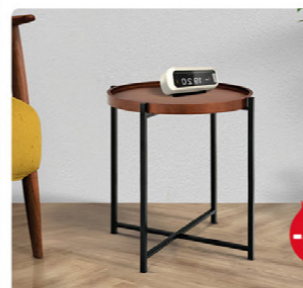

STOLEK 80135-12 WAL
pr. 50 x 50 cm
překlíčka, moření ořech, kov,
černý mat, odnímatelný táč

-40%
1.190,-
1.990,-*

STOLEK 84056-14 BK
27 x 41 x 63 cm
deska - černé lamino,
kov, černý mat