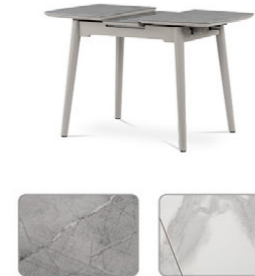

-34%
990,-
~~1.490,-~~

ŽIDLE **DCL-401 YEL2 / CRM2 / BLUE2 / GREY2**
43 x 55 x 98 x 47 cm, nosnost 120 kg
potah - hořčicově žlutá, krémová, popelavě modrá
a šedá látka, kovová podnož, černý mat

NOVINKA

-21%
1.890,-
~~2.390,-~~

STŮL **HT-403M GREY**
130 x 70 x 76 cm
keramická deska tl. 6 mm
dekor matný šedý mramor,
kovová konstrukce, černý mat

ŽIDLE **DCL-401 BLUE2** (str. 2)

-20%
2.390,-
~~2.990,-~~

STŮL **HT-406M GREY** **NOVINKA**
160 x 90 x 76 cm
keramická deska tl. 6 mm dekor matný šedý
mramor, kovová konstrukce, černý mat

ŽIDLE **CT-283 SIL2** (str. 2)

STŮL **HT-430 WT / BK**
110 x 40 x 75 x 76 cm
skleněná krycí deska, konstrukce z MDF,
podstava krytá sklem, bílý a černý mat,
funkce - rozkládání

ŽIDLE **DCL-416 BK4**
43 x 54 x 101 x 48 cm, nosnost 120 kg
potah - černá sametová látka,
kovová chromovaná podnož

1.290,-
~~1.690,-~~ **-24%**

7.990,-
~~11.990,-~~ **-33%**

STOLEK
84056-06 CR
40 x 40 x 60 cm
čiré sklo, chromovaný
kov

990,-
~~1.490,-~~ **-34%**

STOLEK **80135-12 WT**
pr. 50 x 50 cm
překlíčka, bílý mat, kov,
chrom, odnímatelný táč

1.190,-
~~1.990,-~~ **-40%**

4.990,-
~~8.990,-~~ **-44%**

STŮL **HT-420 GREY / BK / CAP**
110 x 40 x 70 x 76 cm
skleněná krycí deska, konstrukce
z MDF, podstava krytá sklem,
šedý, černý a cappuccino mat,
funkce - rozkládání

ŽIDLE **CT-384 CAP4** (str. 2)

-22%
6.990,-
~~9.990,-~~

ŽIDLE **DCL-418 CAP / GREY**
44 x 55 x 97 x 46 cm, nosnost 120 kg
potah - cappuccino a šedá ekokůže,
kovová chromovaná podnož

-24%
1.290,-
~~1.690,-~~

NOVINKA

-19%
880,-
~~1.090,-~~

ŽIDLE **CT-283 BLUE2 / SIL2 / BK2 / BR2**
44 x 52 x 91 x 52 cm, nosnost 120 kg
potah - NAVY modrá, stříbrná, černá
a hnědá látka, kovové nohy, černý mat

-29%
990,-
~~1.390,-~~

ŽIDLE **DCL-408 BK / WT**
42 x 55 x 100 x 48 cm, nosnost 120 kg
potah - černá a bílá ekokůže, kovová
chromovaná podnož

-20%
1.190,-
~~1.490,-~~