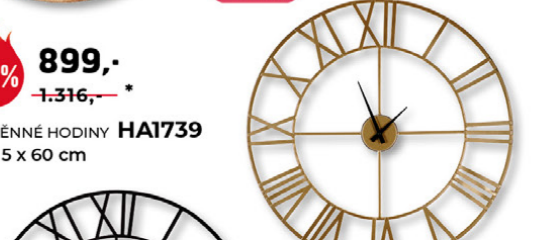

NÁSTĚNNÁ DEKORACE **FA22-002**
120 x 3 x 45 cm **1.199,-** ~~1.995,-~~ **-39%**