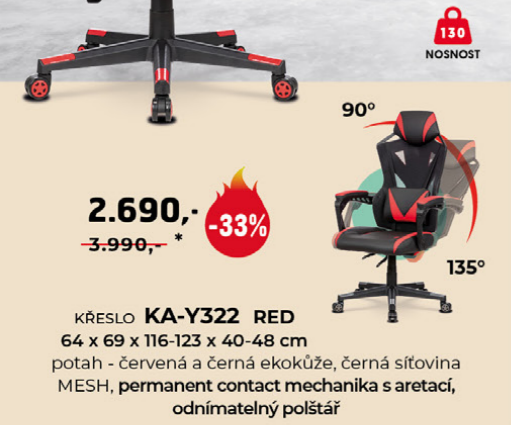

**120 NOSNOST** **AIR**

**-20%**  
1.590,-  
~~1.990,-~~

ŽIDLE **KA-B1012 BOR / BK / GRN**  
60 x 58 x 94-104 x 46-56 cm  
potah - látka a černá síťovina MESH, houpací mechanika, 1D područky, nastavitelná bederní opěrka

HERNÍ KŘESLA A DĚTSKÉ ŽIDLE

KŘESLO **KA-Y316 RED**  
71 x 71 x 121-128 x 44-51 cm  
potah - černá ekokůže, červené prošití,  
synchronní mechanika, 3D područky, dekor Carbon

**-30%**  
2.990,-  
4.290,-\*

ŽIDLE **KA-G406 RED / GREY**  
66 x 73 x 115-122 x 42-49 cm  
potah - černá ekokůže, červená, šedá a černá  
látka MESH, houpačí mechanika

**-30%**  
2.790,-  
3.990,-\*

KŘESLO **KA-Y322 RED**  
64 x 69 x 116-123 x 40-48 cm  
potah - červená a černá ekokůže, černá síťovina  
MESH, permanent contact mechanika s aretací,  
odnímatelný polštář