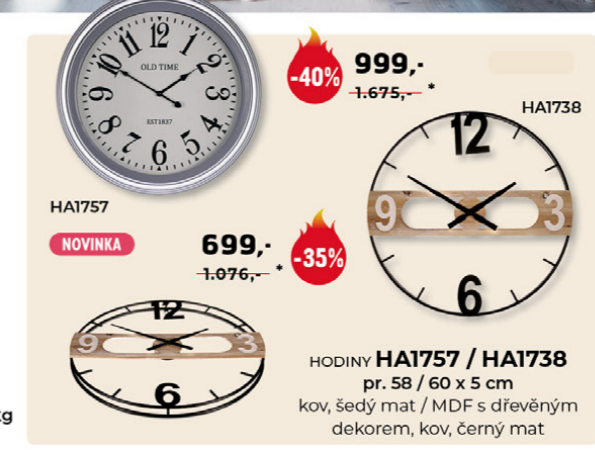

**-20%**  
470,-  
590,-\*

**-20%**  
630,-  
790,-\*

REGÁLY **GD-313 / GD-314 OAK**  
60 x 28 x 931 / 126 cm

**-20%**  
1.030,-  
1.290,-\*

**-20%**  
790,-  
990,-\*

HODINY **HAI1757 / HAI1738**  
pr. 58 / 60 x 5 cm  
kov, šedý mat / MDF s dřevěným  
dekorom, kov, černý mat