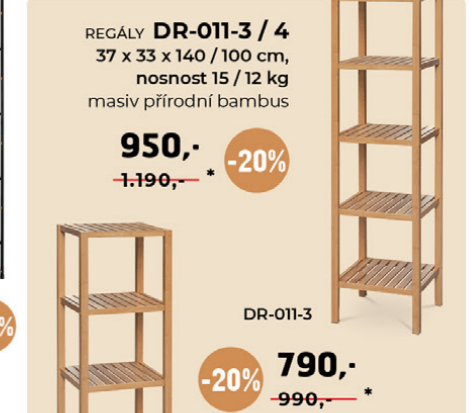

REGÁLY **DR-011-3 / 4**
37 x 33 x 140 / 100 cm,
nosnost 15 / 12 kg
masiv přírodní bambus

-20%
950,-
1.190,-*