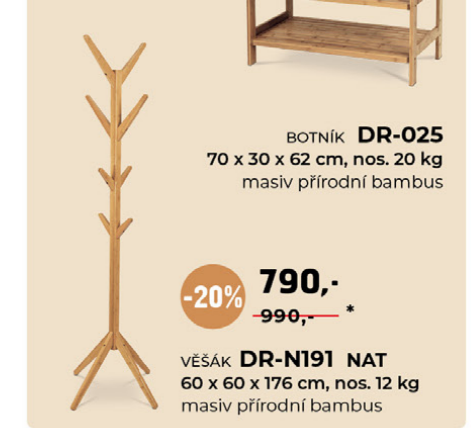

BOTNÍK **DR-025**
70 x 30 x 62 cm, nos. 20 kg
masiv přírodní bambus

-20%
950,-
1.190,-*

-20%
790,-
990,-*

VEŠÁK **DR-N191 NAT**
60 x 60 x 176 cm, nos. 12 kg
masiv přírodní bambus