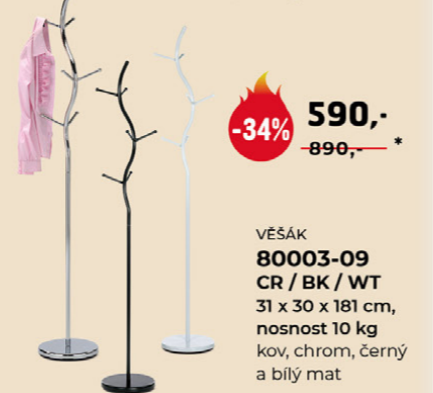

590,- ~~890,-~~ **-34%**
VĚŠÁK
80003-09 CR / BK / WT
31 x 30 x 181 cm,
nosnost 10 kg
kov, chrom, černý
a bílý mat