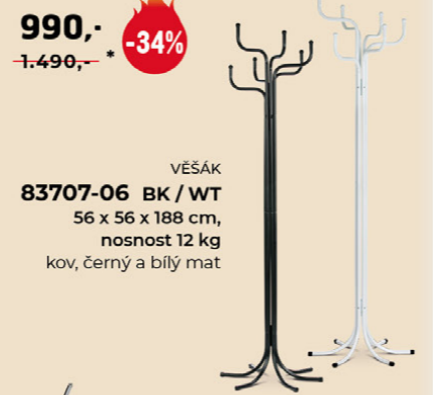

990,- ~~1.490,-~~ **-34%**
VĚŠÁK
83707-06 BK / WT
56 x 56 x 188 cm,
nosnost 12 kg
kov, černý a bílý mat