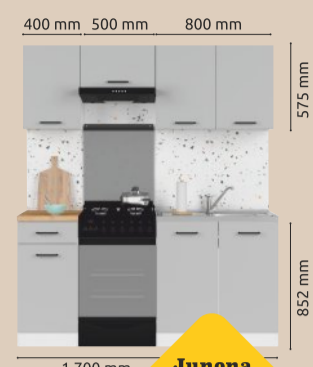

VELKÝ VÝBĚR PRACOV. DESEK

Junona Modul 170 Verze 2 TAFLA (BBL)
9999,-*
6999,-**