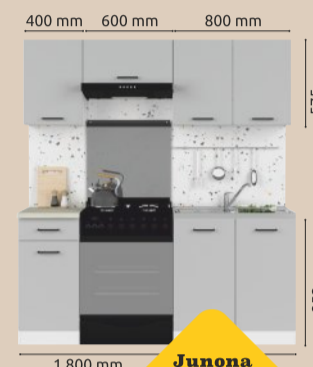

VELKÝ VÝBĚR PRACOV. DESEK

Junona Modul 180 Verze 2 TAFLA (BBL)
9999,-*
6999,-**